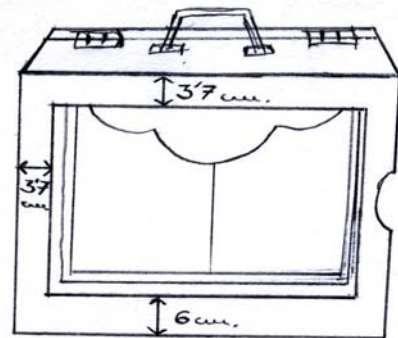

CONSTRUCCIÓN DE TEATRILLOS

En color marrón oscuro.

Medidas de las láminas. 38,2 x 26,5 cm.