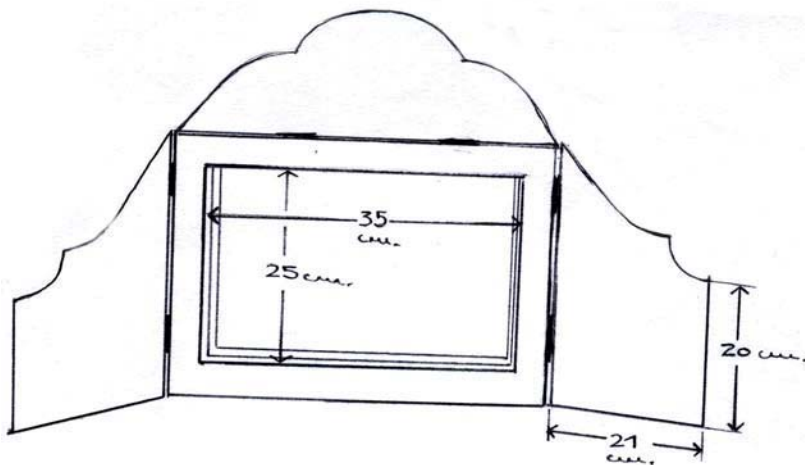

CONSTRUCCIÓN DE TEATRILLOS

En color marrón oscuro.

Medidas de las láminas. 38,2 x 26,5 cm.