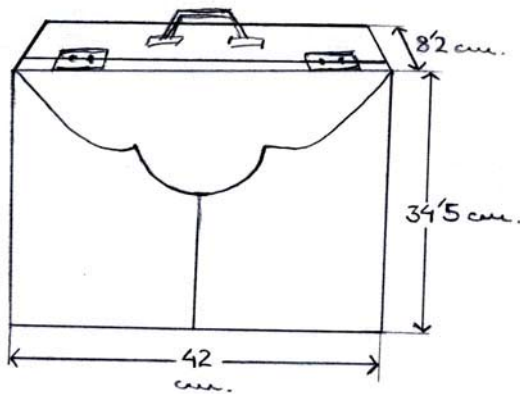

CONSTRUCCIÓN DE TEATRILLOS

En color marrón oscuro.

Medidas de las láminas. 38,2 x 26,5 cm.